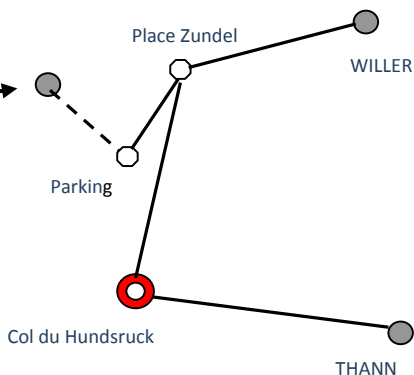

FETE MONTAGNARDE

DIMANCHE

19 JUIN 2016

Le Ski Club ROSSBERG DE THANN vous invite à sa fête montagnarde "Bargkelwa" qui se déroulera sous chapiteau au chalet du Ski Club à la "Waldmatt" à partir de 12h00

Menu "schiffala" : potage, collet fumé, crudités, salade de fruits et gâteau	13 €
Menu Planchette : potage, charcuteries, fromages, salade de fruits et gâteau	15 €
Planchette seule : charcuteries et fromages	12 €

Ne pas jeter sur la voie publique

NB : possibilité d'une navette entre le parking et le refuge pour les personnes à mobilité réduite (se renseigner auprès de l'association)