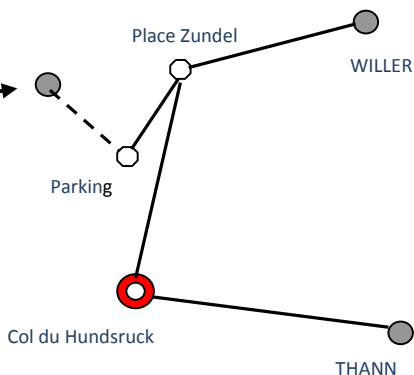

NB : possibilité d'une navette entre le parking et le refuge pour les personnes à mobilité réduite (se renseigner auprès de l'association)